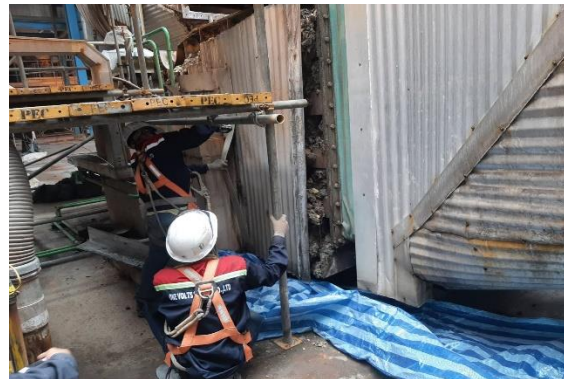

Job name: ฝ้าระวังงาน งาน Remove insulation Lagging BUF 1A 1B

Description:

- ร้อมบริเขตการทำงาน และ ติดป้ายบ่งชี้งาน
- ให้ทีมงานปูผ้าใบก่อนเริ่มงาน
- ห้ามไม่ให้คน ไม่เกี่ยวข้องของเข้าไปในพื้นที่ที่ทำงาน
- ประสารงานถ้าหากพบบันหาหน้างาน

Picture

Remark:

Date: 13.8.2023